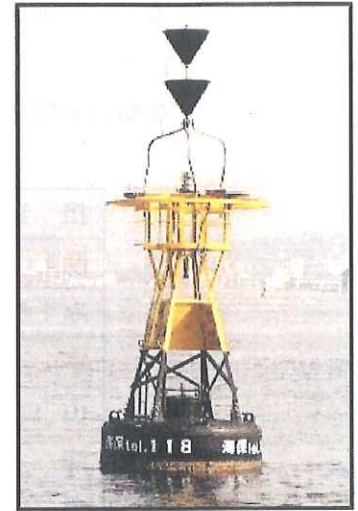

関門港前田沖に航泊禁止区域を示す

『関門港前田沖仮設灯浮標』が設置されます！

期 間

平成25年7月11日～機雷撤去までの間

名 称

関門港前田沖仮設灯浮標

位 置

北緯 33-58-28(27. 8)
東経130-58-40(40. 0)

灯 質

群急閃白光（毎15秒に6急閃光と1長閃光）

設置イメージ

位置図

問い合わせ先

※ 付近を航行する船舶は注意して下さい。

門司海上保安部交通課

〒 801-0841

住所 福岡県北九州市門司区西海岸1-3-10

TEL 093-321-1481

E-mail moji-kotsu@kaiho.mlit.go.jp

HP <http://www.kaiho.mlit.go.jp/07kanku/moji/>