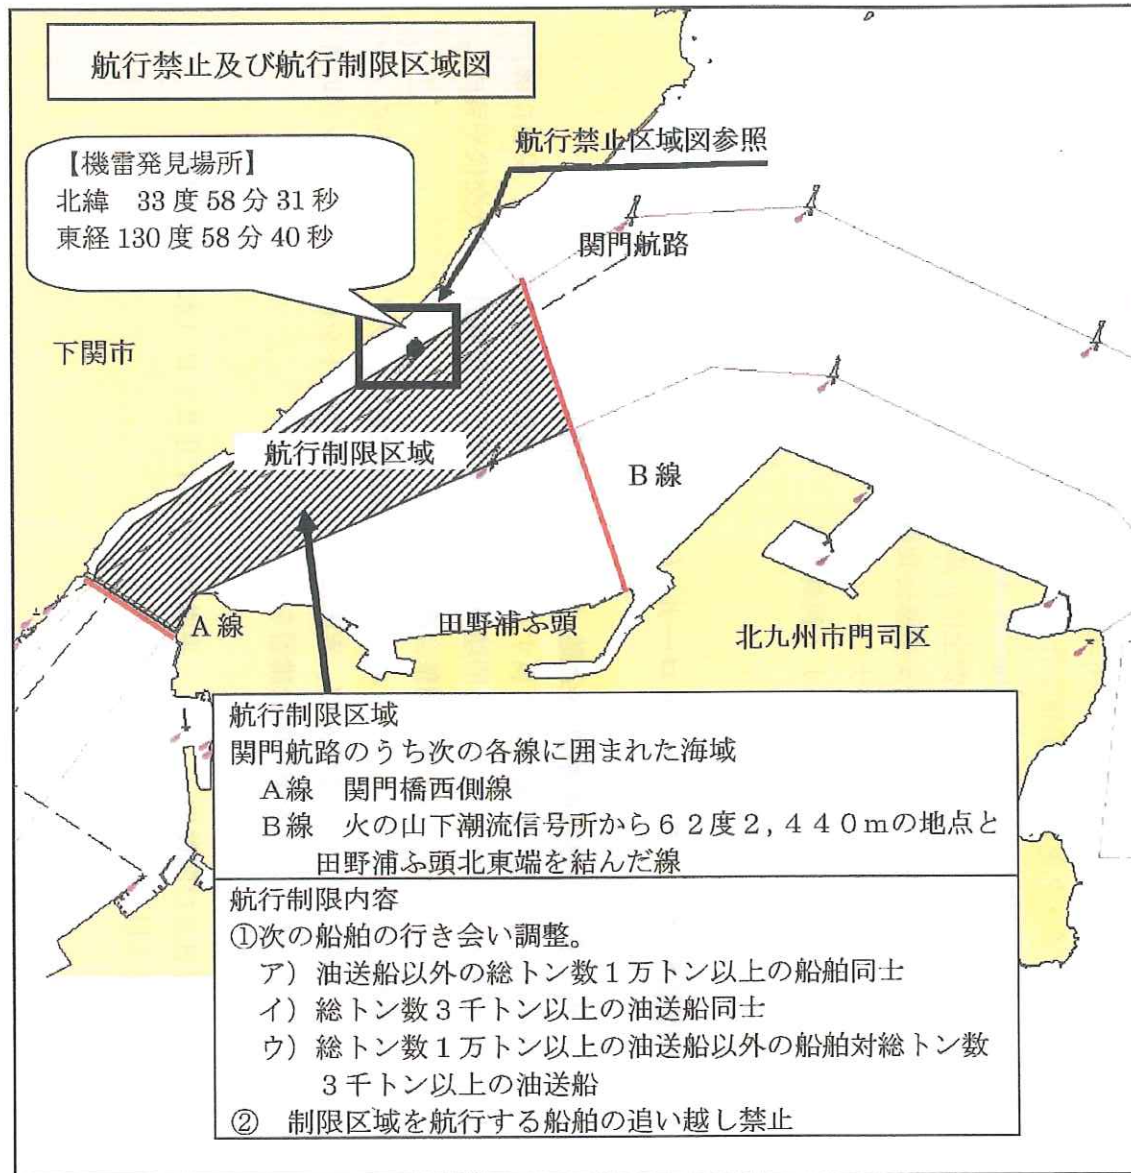

平成25年7月11日(予備日12日)、関門港前田地区において発見された機雷について危険海域明示のための灯浮標(南方位標識)の設置作業が、次のとおり行われます。

なお、同作業の安全を確保するため、門司海上保安部では、港則法に基づく関門港長公示により、付近海域の航行禁止及び航行制限を実施します。(別添、平成25年7月5日付、港長公示第5号参照)

1 作業予定

平成25年7月11日(木) 1130 ~ 1330まで

関門航路のうち次の各線に囲まれた海域

A線 関門橋西側線

B線 火の山下潮流信号所から62度2,440mの地点と田野浦ふ頭北東端を結んだ線

(3) 制限事項

① 次の船舶は行き会わないこと。

ア) 油送船以外の船舶同士

総トン数1万トン以上対総トン数1万トン以上

イ) 油送船同士

総トン数3千トン以上対総トン数3千トン以上

ウ) 油送船以外の船舶対油送船

総トン数1万トン以上の油送船以外の船舶対総トン数3千トン以上の油送船

② 制限区域を航行する船舶は、他の船舶を追い越さないこと。

3 その他

(1) 船舶は、関門海峡海上交通センター及び現場付近において警戒している巡視艇の指示に従うこと。

(2) 民間業者による警戒船2隻が配備される。

# 関門港前田沖に航泊禁止区域を示す