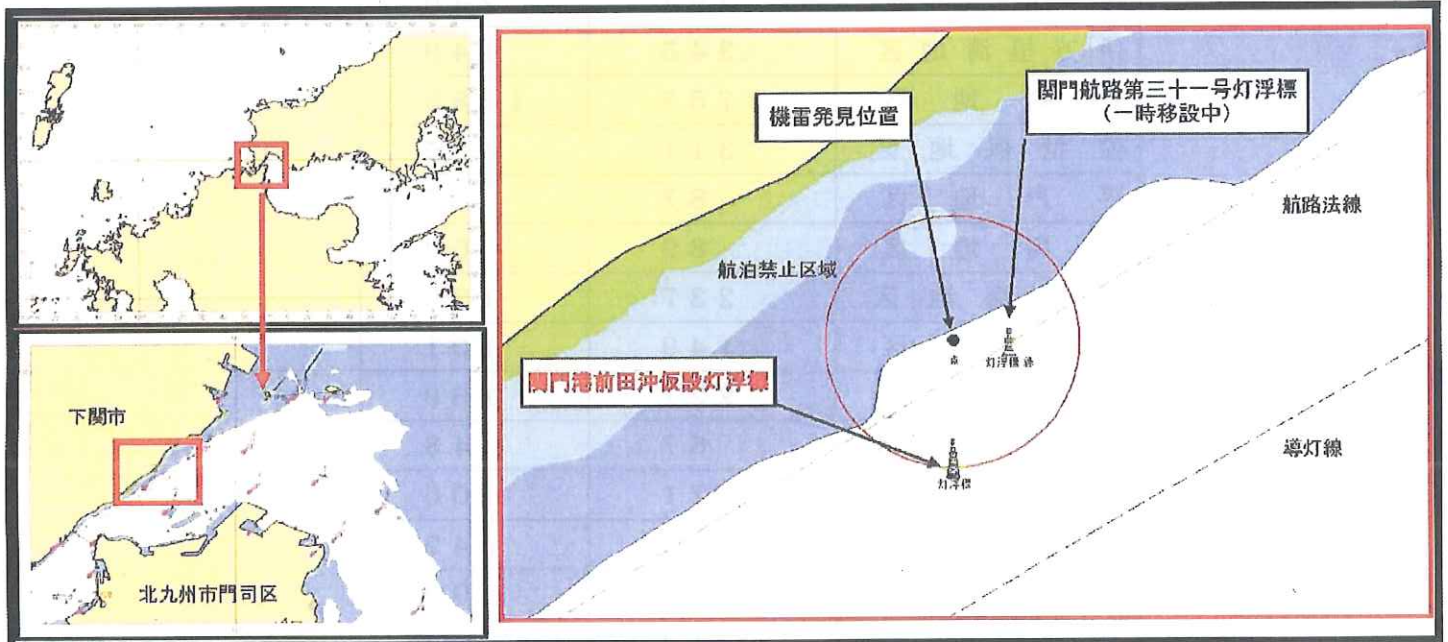

関門港前田沖に航泊禁止区域を示す

『関門港前田沖仮設灯浮標』が設置されます！

期 間

平成25年7月11日～機雷撤去までの間

名 称

関門港前田沖仮設灯浮標

位 置

北緯 33-58-28(27. 8)
東経130-58-40(40. 0)

灯 質

群急閃白光（毎15秒に6急閃光と1長閃光）

位置図

問い合わせ先

※ 付近を航行する船舶は注意して下さい。

門司海上保安部交通課

〒 801-0841

住所 福岡県北九州市門司区西海岸1-3-10

TEL 093-321-1481

E-mail moji-kotsu@kaiho.mlit.go.jp

HP <http://www.kaiho.mlit.go.jp/07kanku/moji/>