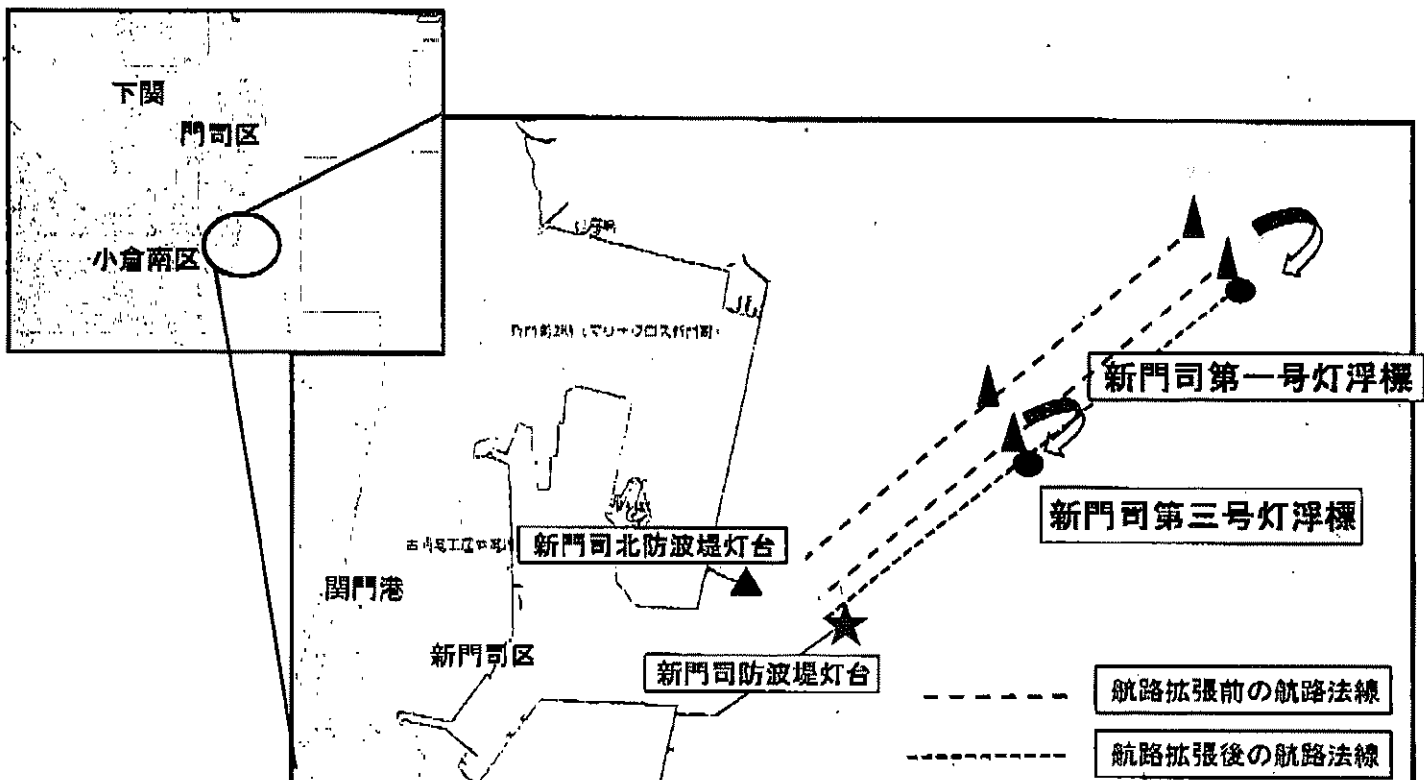

# 新門司航路の灯浮標の設置位置が変わります。

\* 新門司航路拡幅に伴い、次のとおり灯浮標の移設が行われます。

## 新門司第一号灯浮標

移設前

北緯 33-53-38

東経 131-02-18

移設後

北緯 33-53-35

東経 131-02-20

## 新門司第三号灯浮標

北緯 33-53-01

東経 131-01-22

北緯 33-52-58

東経 131-01-24